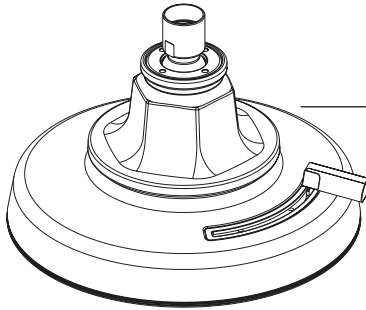

Models / Modelos / Modèles

T60076-▲ & T60276-▲

RP31689
O-rings (2)
Anillo "O"
Joint torique

RP100325▲
Shower Arm & Flange
Brazo de la regadera y brida
Bras de douche et colerette

87476-▲(1.75 gpm; sold with T60276)
87476-▲-2.5 (2.5 gpm; sold separately)
Showerhead
Cabeza de Regadera
Pomme de douche

RP49090
Trim Screws
Atornillos de franja
Vis de finition

RP101151▲
Escutcheon
Chapetón
Rosace

RP50879▲
Trim Sleeve
Casquillo
Manchon de finition

RP47201
Cartridge Assembly
Cartucho
Cartouche

RP49089▲
Trim Ring
Aro de accesorio
Anneau décoratif

RP101147▲
Temperature Control Handle, Base & O-ring
Manija para el control del volumen, tornillo de presión y botón
Manette de régulation de température, base et joint torique

RP101148▲
Volume Control Handle, Set Screw & Button
Manija para el control del volumen, tornillo de presión y botón.
Manette de régulation de débit, vis de calage et bouton

RP101150▲
Set Screw, Button & Wrench
Tornillo de presión, botón y llave de tuercas
Vis de calage, bouton et clé

RP101149▲
Set Screw, Button & Wrench
Tornillo de presión, botón y llave de tuercas
Vis de calage, bouton et clé