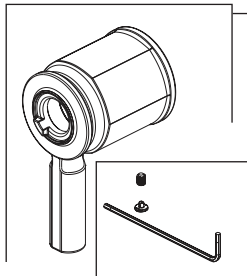

Models / Modelos / Modèles

T60076-▲ & T60276-▲

RP31689
O-rings (2)
Anillo "O"
Joint torique

RP100325▲
Shower Arm & Flange
Brazo de la regadera y brida
Bras de douche et colerette

87476-▲(1.75 gpm; sold with T60276)
87476-▲-2.5 (2.5 gpm; sold separately)
Showerhead
Cabeza de Regadera
Pomme de douche

RP49090
Trim Screws
Atornillos de franja
Vis de finition

RP101151▲
Escutcheon
Chapetón
Rosace

RP50879▲
Trim Sleeve
Casquillo
Manchon de finition

RP47201
Cartridge Assembly
Cartucho
Cartouche

RP49089▲
Trim Ring
Aro de accesorio
Anneau décoratif

RP101147▲
Temperature Control Handle, Base & O-ring
Manija para el control del volumen, tornillo de presión y botón
Manette de régulation de température, base et joint torique

RP101148▲
Volume Control Handle, Set Screw & Button
Manija para el control del volumen, tornillo de presión y botón.
Manette de régulation de débit, vis de calage et bouton

RP101150▲
Set Screw, Button & Wrench
Tornillo de presión, botón y llave de tuercas
Vis de calage, bouton et clé

RP101149▲
Set Screw, Button & Wrench
Tornillo de presión, botón y llave de tuercas
Vis de calage, bouton et clé