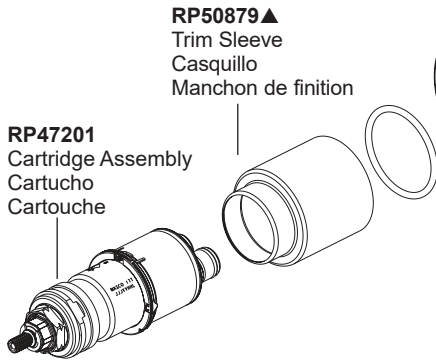

Models / Modelos / Modèles

T60076-▲ & T60276-▲

RP31689
O-rings (2)
Anillo "O"
Joint torique

RP100325▲
Shower Arm & Flange
Brazo de la regadera y brida
Bras de douche et colerette

87476-▲(1.75 gpm; sold with T60276)
87476-▲-2.5 (2.5 gpm; sold separately)
Showerhead
Cabeza de Regadera
Pomme de douche

RP49090
Trim Screws
Atornillos de franja
Vis de finition

RP101151▲
Escutcheon
Chapetón
Rosace

RP50879▲
Trim Sleeve
Casquillo
Manchon de finition

RP47201
Cartridge Assembly
Cartucho
Cartouche

RP49089▲
Trim Ring
Aro de accesorio
Anneau décoratif

RP101147▲
Temperature Control Handle, Base & O-ring
Manija para el control del volumen, tornillo de presión y botón
Manette de régulation de température, base et joint torique

RP101148▲
Volume Control Handle, Set Screw & Button
Manija para el control del volumen, tornillo de presión y botón.
Manette de régulation de débit, vis de calage et bouton

RP101150▲
Set Screw, Button & Wrench
Tornillo de presión, botón y llave de tuercas
Vis de calage, bouton et clé

RP101149▲
Set Screw, Button & Wrench
Tornillo de presión, botón y llave de tuercas
Vis de calage, bouton et clé