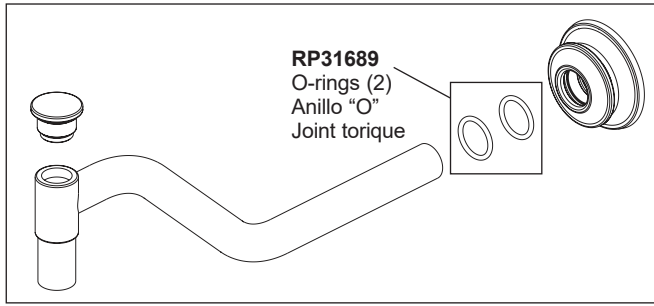

Models / Modelos / Modèles

T60076-▲ & T60276-▲

RP31689
O-rings (2)
Anillo "O"
Joint torique

RP100325▲
Shower Arm & Flange
Brazo de la regadera y brida
Bras de douche et colerette

87476-▲(1.75 gpm; sold with T60276)
87476-▲-2.5 (2.5 gpm; sold separately)
Showerhead
Cabeza de Regadera
Pomme de douche

RP49090
Trim Screws
Atornillos de franja
Vis de finition

RP101151▲
Escutcheon
Chapetón
Rosace

RP50879▲
Trim Sleeve
Casquillo
Manchon de finition

RP47201
Cartridge Assembly
Cartucho
Cartouche

RP49089▲
Trim Ring
Aro de accesorio
Anneau décoratif

RP101147▲
Temperature Control Handle, Base & O-ring
Manija para el control del volumen, tornillo de presión y botón
Manette de régulation de température, base et joint torique

RP101148▲
Volume Control Handle, Set Screw & Button
Manija para el control del volumen, tornillo de presión y botón.
Manette de régulation de débit, vis de calage et bouton

RP101150▲
Set Screw, Button & Wrench
Tornillo de presión, botón y llave de tuercas
Vis de calage, bouton et clé

RP101149▲
Set Screw, Button & Wrench
Tornillo de presión, botón y llave de tuercas
Vis de calage, bouton et clé