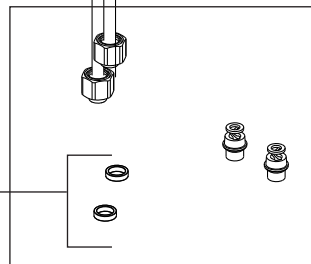

RP101953-1.2 (1.2 gpm)
RP101953-1.0 (1.0 gpm)
RP101953-0.5 (0.5 gpm)
Aerator & Wrench
Aireador y llave
Aérateur et clé

RP101763
Gasket (1 Hole Only)
Empaque (1 agujero solo)
Joint (1 trou seulement)

(Optional, not included)
(Opcional, no incluido)
(Option, non inclus)

RP101630▲
Metal Push Pop-Up
Ventana emergente de empuje de metal
Pop-up Push en métal

RP101632▲
Metal Push Pop-Up Less Overflow
Ventana emergente de emergente menos
desbordamiento de metal
Pop-up Push Moins de débordement en métal

RP47029
Bracket
Abrazadera
Support

RP47030
Nut & Wrench Assembly
Ensamble de Tuerca y Llave
Écrou et clé

RP51243
Gaskets
Empaques
Joints

RP101764
Nuts, Gaskets and Ferrules
Tuercas, juntas y casquillos
Écrous, joints et viroles