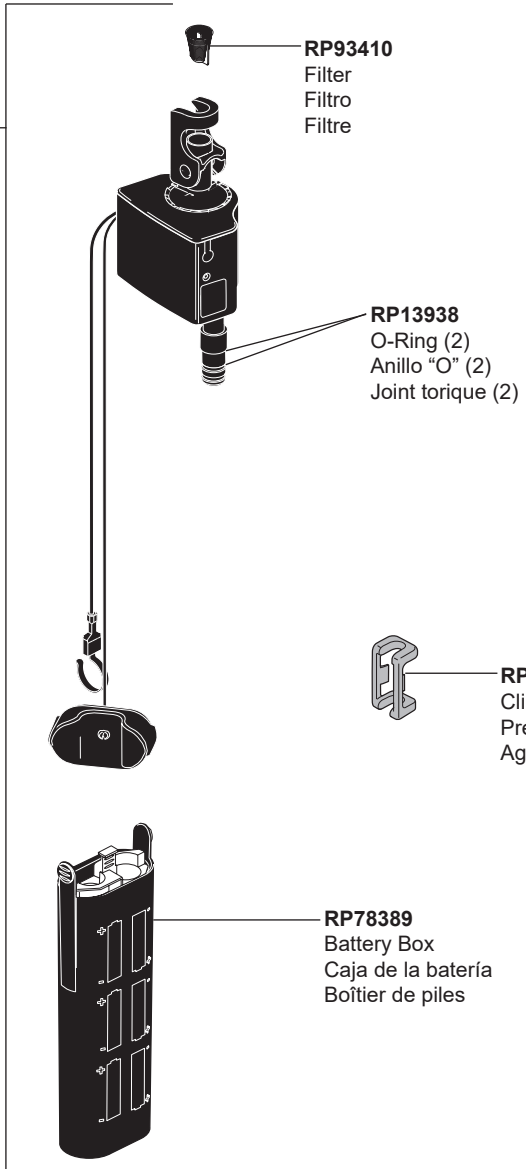

**RP37490**  
 Thin Deck Aid (Not Included)  
 Soporte para encimera  
 delgada  
 (No incluido)  
 Plaque de renfort (non incluse)

**RP83779**  
 Pump  
 Bomba  
 Pompe

**RP100632▲**  
 Dispenser Assembly  
 (Not included)  
 Ensemble del  
 dispensador (no se  
 incluyen)  
 Distributeur (non inclus)

**RP53468**  
 Check Valves  
 Válvulas  
 Checadoras  
 Clapets de non-  
 retour

**RP93410**  
 Filter  
 Filtro  
 Filtre

**RP13938**  
 O-Ring (2)  
 Anillo "O" (2)  
 Joint torique (2)

**RP60911**  
 Clip  
 Presilla  
 Agrafe