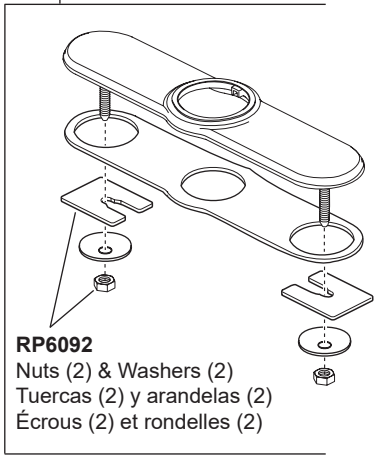

**RP64075**

Indicator Base Assembly  
 Ensemble de la base con indicador  
 Base à voyant indicateur

**RP13938**

O-Rings (2)  
 Anillos "O" (2)  
 Joints torique (2)

**RP100834▲**

Handle, Set Screw & Button  
 Manija, tornillo de presión y botón  
 Poignée, vis de calage et bouton

**RP60911**

Clip  
 Presilla  
 Agrafe

**RP80522**

Hose Assembly  
 Ensemble de la manguera  
 Tuyau souple

**RP51243**

Inlet Gaskets  
 Empaques para el tubo de entrada  
 Joints côté alimentation

**RP92714**

Mounting Bracket Assembly, Nut & Wrench  
 Ensemble del soporte de montaje, la tuerca y la llave de tuercas  
 Fixation de montage, écrou et clé

**RP6092**  
 Nuts (2) & Washers (2)  
 Tuercas (2) y arandelas (2)  
 Écrous (2) et rondelles (2)