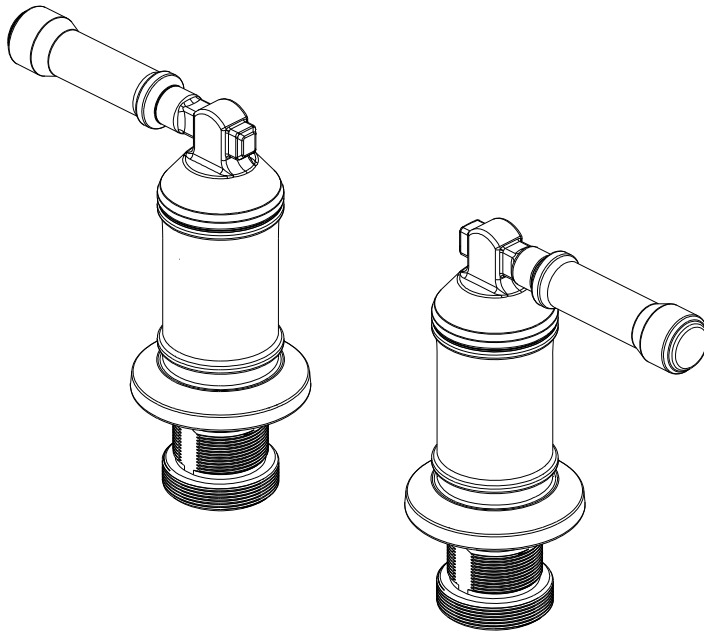

Model/Modelo/Modèle

H585▲

Series/Series/Seria

RP103752

Glide Rings, gaskets (2) and washers (2)

(1 Red, 1 Blue, 2 Gray & 2 Black)

Anillos de deslizamiento, Empaques (2) y Arandelas (2)

(1 rojo, 1 azul, 2 grises y 2 negros)

Anneaux glissants (2), Joints (2) et Rondelles (2)

(1 rouge, 1 bleu, 2 gris et 2 noir)