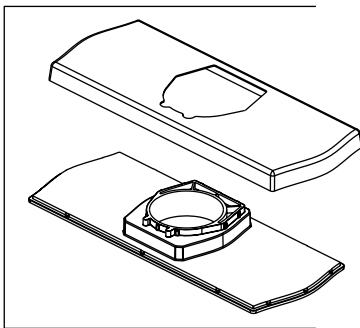

RP72728
 Bonnet Nut
 Tuerca del Bonete
 Chapeaux Fileté

RP92289
 Cartridge & Screw
 Cartouche y Tornillo de ajuste
 Cartucho et Vis de calage

▲Specify Finish
 Especificque el Acabado
 Précisez le Fini

RP51345-1.2
(1.2 GPM)
 Aerator & Wrench
 Aireador y Llave
 Aérateur et Clé

RP101047
 Gasket (1 Hole)
 Empaque (1 agujero)
 Joint (1 trou)

RP101048▲
 (Escutcheon optional, not included)
 (Chapetón Opcional, no incluido)
 (Boîtier Option, non inclus)
 Escutcheon with Baseplate (3 Hole)
 Chapetón y Empaque (3 agujeros)
 Boîtier et Joint (3 trous)