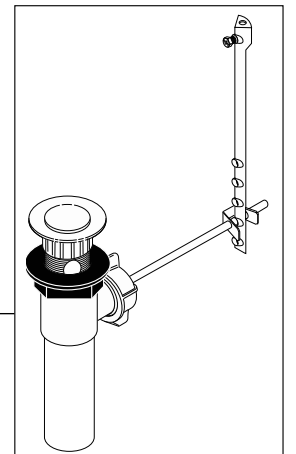

RP72728
 Bonnet Nut
 Tuerca del Bonete
 Chapeaux Fileté

RP92289
 Cartridge & Screw
 Cartouche y Tornillo de ajuste
 Cartucho et Vis de calage

▲Specify Finish
 Especificque el Acabado
 Précisez le Fini

RP51345-1.2
(1.2 GPM)
 Aerator & Wrench
 Aireador y Llave
 Aérateur et Clé

RP101047
 Gasket (1 Hole)
 Empaque (1 agujero)
 Joint (1 trou)

RP101048▲
 (Escutcheon optional, not included)
 (Chapetón Opcional, no incluido)
 (Boîtier Option, non inclus)
 Escutcheon with Baseplate (3 Hole)
 Chapetón y Empaque (3 agujeros)
 Boîtier et Joint (3 trous)

RP47029
 Bracket
 Abrazadera
 Support

RP47030
 Nut & Wrench Assembly
 Ensemble de Tuerca y Llave
 Écrou et clé

RP62472▲
 Plastic Pop-Up Less Lift Rod
 Desagüe Automático de Plástico
 Menos la Barra de Alzar
 Renvoi Mécanique en Plastique
 Sans la Tige de Manoeuvre