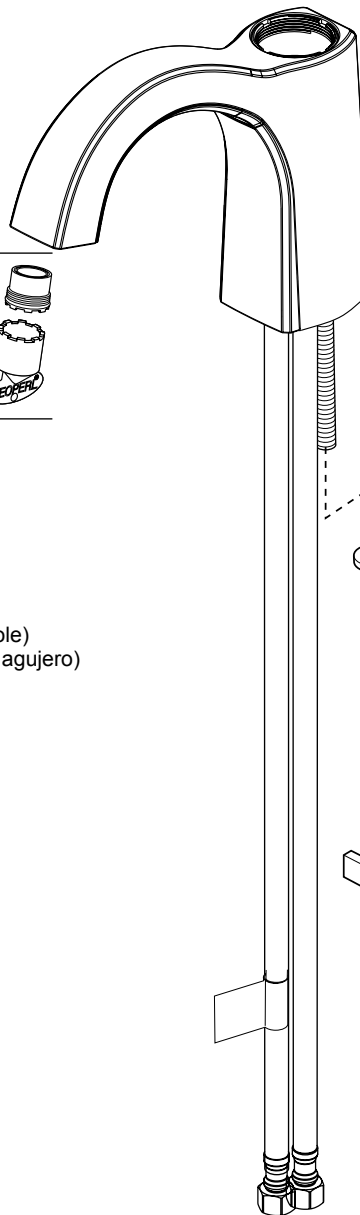

FLYNN™
Models/Modelos/Modèles
15768LF▲

RP101045▲
 Lift Rod & Finial
 Barra de Alzar y Pomo
 Tige de Manoeuvre et
 Grain de la Tirette

RP101044▲
 Handle Kit
 Conjunto de manija
 Montage de la manette

RP101046▲
 Cap
 Casquillo
 Embase

RP72728
 Bonnet Nut
 Tuerca del Bonete
 Chapeaux Fileté

RP92289
 Cartridge & Screw
 Cartouche y Tornillo de ajuste
 Cartucho et Vis de calage

▲Specify Finish
 Especificque el Acabado
 Précisez le Fini

RP51345-1.2
(1.2 GPM)
 Aerator & Wrench
 Aireador y Llave
 Aérateur et Clé

RP101047
 Gasket (1 Hole)
 Empaque (1 agujero)
 Joint (1 trou)

RP101048▲
 (Escutcheon optional, not included)
 (Chapetón Opcional, no incluido)
 (Boîtier Option, non inclus)
 Escutcheon with Baseplate (3 Hole)
 Chapetón y Empaque (3 agujeros)
 Boîtier et Joint (3 trous)

RP47029
 Bracket
 Abrazadera
 Support

RP47030
 Nut & Wrench Assembly
 Ensemble de Tuerca y Llave
 Écrou et clé

RP62472▲
 Plastic Pop-Up Less Lift Rod
 Desagüe Automático de Plástico
 Menos la Barra de Alzar
 Renvoi Mécanique en Plastique
 Sans la Tige de Manoeuvre