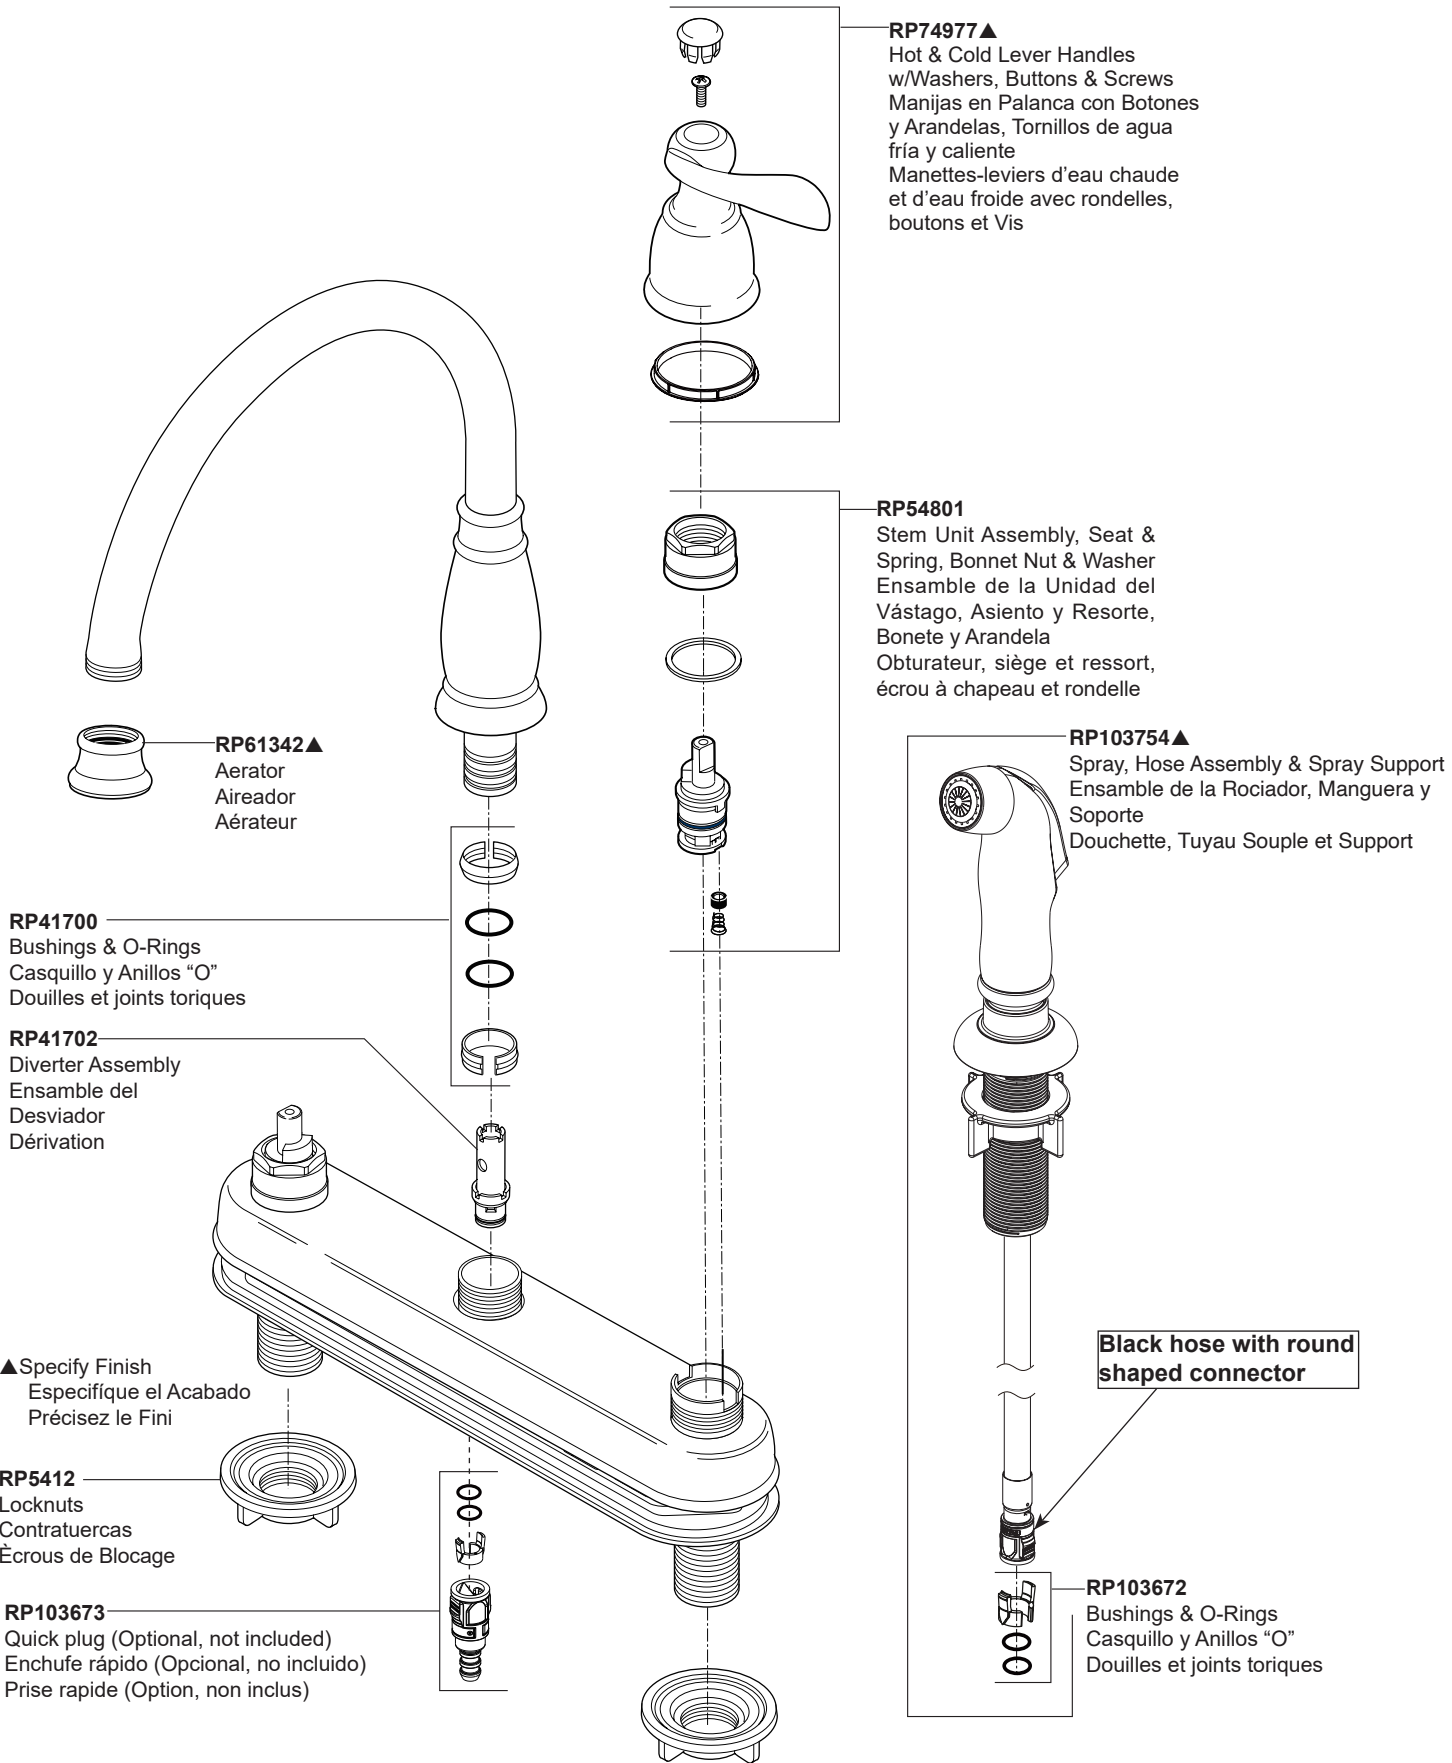

**Models/Modelos/Modèles**  
**21996LF▲**  
 Series/Series/Seria

**Order these RP numbers if your spray hose is a black hose with round shaped connector.**

For models produced after 1/01/2023, see page 1.  
 For models produced prior to 1/01/2023 see page 2.  
 Para los modelos producidos después del 1/01/2023, consulte la página 1.  
 Para los modelos fabricados antes del 1/01/2023, consulte la página 2.  
 Pour les modèles produits après le 1/01/2023, voir page 1.  
 Pour les modèles produits avant le 1/01/2023 voir page 2.

**Models/Modelos/Modèles**  
**21996LF▲**  
 Series/Series/Seria

**Order these RP numbers if your spray hose is a white hose with square shaped connector.**