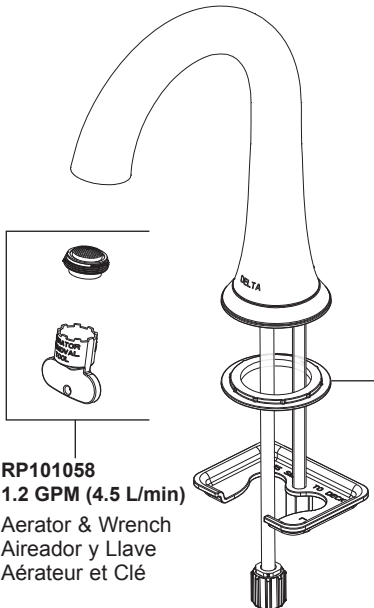

Models/Modelos/Modèles

35897LF ▲

Series/Series/Seria

Esato™

**RP101058**  
1.2 GPM (4.5 L/min)  
Aerator & Wrench  
Aireador y Llave  
Aérateur et Clé

**RP101938▲**  
Gasket  
Empaque  
Joint

**RP101936▲**  
Handle Assemblies  
Conjunto de manija  
Montage de la manette

**RP101069**  
Stem Unit Assembly, Seat & Spring,  
Bonnet Nut  
Ensamble de la Unidad del Vástago,  
Asiento y Resorte, Bonete  
Obturateur, siège et ressort, écrou à  
chapeau

**RP101549▲**  
Gasket  
Empaque  
Joint

**Springloaded Pop-up**  
(includes drain plug)  
**tapón a resorte**  
(incluye el tapón de desagüe)  
**Bouton à ressort**  
(inclus le bouchon de vidange)

**RP47423**  
Washers (2), Nuts (2)  
& Screws (4)  
Arandelas (2), Tuercas (2)  
y Tornillos (4)  
Rondelles (2), Écrous (2)  
et Vis (4)

**RP93980**  
Hose Assembly  
Ensamble de la manguera  
Tuyau souple

**RP50652▲**  
Gasket, Nut &  
Washer Kit  
Juego de Junta,  
Tuerca y  
Arandela  
Jeu de joint,  
écrou et rondelle

▲ Specify Finish / Especificque el acabado / Précisez la Finition