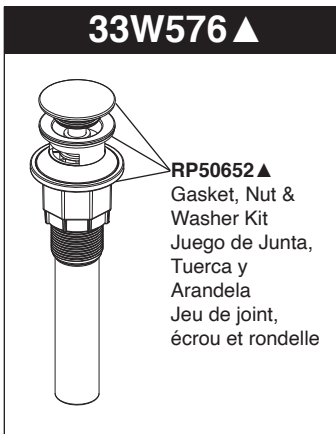

Models/Modelos/Modèles

35897LF ▲

Series/Series/Seria

Esato™

**RP101058**  
1.2 GPM (4.5 L/min)  
Aerator & Wrench  
Aireador y Llave  
Aérateur et Clé

**RP101938▲**  
Gasket  
Empaque  
Joint

**RP101936▲**  
Handle Assemblies  
Conjunto de manija  
Montage de la manette

**RP101069**  
Stem Unit Assembly, Seat & Spring,  
Bonnet Nut  
Ensamble de la Unidad del Vástago,  
Asiento y Resorte, Bonete  
Obturateur, siège et ressort, écrou à  
chapeau

**RP101549▲**  
Gasket  
Empaque  
Joint

**Springloaded Pop-up**  
(includes drain plug)  
**tapón a resorte**  
(incluye el tapón de desagüe)  
**Bouton à ressort**  
(inclus le bouchon de vidange)

**RP47423**  
Washers (2), Nuts (2)  
& Screws (4)  
Arandelas (2), Tuercas (2)  
y Tornillos (4)  
Rondelles (2), Écrous (2)  
et Vis (4)

**RP93980**  
Hose Assembly  
Ensamble de la manguera  
Tuyau souple

**RP50652▲**  
Gasket, Nut &  
Washer Kit  
Juego de Junta,  
Tuerca y  
Arandela  
Jeu de joint,  
écrou et rondelle

▲ Specify Finish / Especificque el acabado / Précisez la Finition