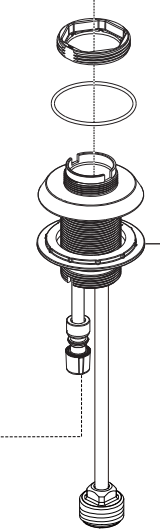

Models/Modelos/Modèles

35897LF ▲

Series/Series/Seria

Esato™

**RP101058**  
1.2 GPM (4.5 L/min)  
Aerator & Wrench  
Aireador y Llave  
Aérateur et Clé

**RP101938▲**  
Gasket  
Empaque  
Joint

**RP101936▲**  
Handle Assemblies  
Conjunto de manija  
Montage de la manette

**RP101069**  
Stem Unit Assembly, Seat & Spring,  
Bonnet Nut  
Ensamble de la Unidad del Vástago,  
Asiento y Resorte, Bonete  
Obturateur, siège et ressort, écrou à  
chapeau

**RP101549▲**  
Gasket  
Empaque  
Joint

**Springloaded Pop-up**  
(includes drain plug)  
**tapón a resorte**  
(incluye el tapón de desagüe)  
**Bouton à ressort**  
(inclus le bouchon de vidange)

**RP47423**  
Washers (2), Nuts (2)  
& Screws (4)  
Arandelas (2), Tuercas (2)  
y Tornillos (4)  
Rondelles (2), Écrous (2)  
et Vis (4)

**RP93980**  
Hose Assembly  
Ensamble de la manguera  
Tuyau souple

**RP50652▲**  
Gasket, Nut &  
Washer Kit  
Juego de Junta,  
Tuerca y  
Arandela  
Jeu de joint,  
écrou et rondelle

▲ Specify Finish / Especificque el acabado / Précisez la Finition