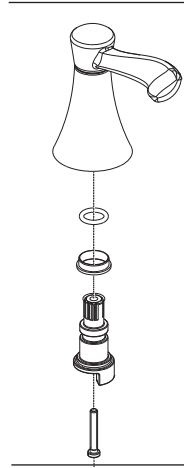

Models/Modelos/Modèles

35897LF ▲

Series/Series/Seria

Esato™

**RP101058**  
1.2 GPM (4.5 L/min)  
Aerator & Wrench  
Aireador y Llave  
Aérateur et Clé

**RP101938▲**  
Gasket  
Empaque  
Joint

**RP101936▲**  
Handle Assemblies  
Conjunto de manija  
Montage de la manette

**RP101069**  
Stem Unit Assembly, Seat & Spring,  
Bonnet Nut  
Ensamble de la Unidad del Vástago,  
Asiento y Resorte, Bonete  
Obturateur, siège et ressort, écrou à  
chapeau

**RP101549▲**  
Gasket  
Empaque  
Joint

**Springloaded Pop-up**  
(includes drain plug)  
**tapón a resorte**  
(incluye el tapón de desagüe)  
**Bouton à ressort**  
(inclus le bouchon de vidange)

**RP47423**  
Washers (2), Nuts (2)  
& Screws (4)  
Arandelas (2), Tuercas (2)  
y Tornillos (4)  
Rondelles (2), Écrous (2)  
et Vis (4)

**RP93980**  
Hose Assembly  
Ensamble de la manguera  
Tuyau souple

**RP50652▲**  
Gasket, Nut &  
Washer Kit  
Juego de Junta,  
Tuerca y  
Arandela  
Jeu de joint,  
écrou et rondelle

▲ Specify Finish / Especificque el acabado / Précisez la Finition