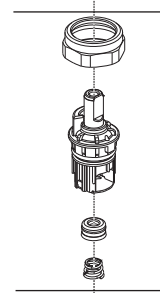

Models/Modelos/Modèles

35897LF ▲

Series/Series/Seria

Esato™

**RP101058**  
1.2 GPM (4.5 L/min)  
Aerator & Wrench  
Aireador y Llave  
Aérateur et Clé

**RP101938▲**  
Gasket  
Empaque  
Joint

**RP101936▲**  
Handle Assemblies  
Conjunto de manija  
Montage de la manette

**RP101069**  
Stem Unit Assembly, Seat & Spring,  
Bonnet Nut  
Ensamble de la Unidad del Vástago,  
Asiento y Resorte, Bonete  
Obturateur, siège et ressort, écrou à  
chapeau

**RP101549▲**  
Gasket  
Empaque  
Joint

**Springloaded Pop-up**  
(includes drain plug)  
**tapón a resorte**  
(incluye el tapón de desagüe)  
**Bouton à ressort**  
(inclus le bouchon de vidange)

**RP47423**  
Washers (2), Nuts (2)  
& Screws (4)  
Arandelas (2), Tuercas (2)  
y Tornillos (4)  
Rondelles (2), Écrous (2)  
et Vis (4)

**RP93980**  
Hose Assembly  
Ensamble de la manguera  
Tuyau souple

**RP50652▲**  
Gasket, Nut &  
Washer Kit  
Juego de Junta,  
Tuerca y  
Arandela  
Jeu de joint,  
écrou et rondelle

▲ Specify Finish / Especificque el acabado / Précisez la Finition