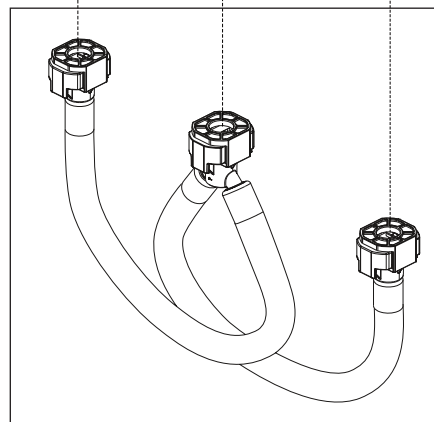

Models/Modelos/Modèles

35897LF ▲

Series/Series/Seria

Esato™

**RP101058**  
1.2 GPM (4.5 L/min)  
Aerator & Wrench  
Aireador y Llave  
Aérateur et Clé

**RP101938▲**  
Gasket  
Empaque  
Joint

**RP101936▲**  
Handle Assemblies  
Conjunto de manija  
Montage de la manette

**RP101069**  
Stem Unit Assembly, Seat & Spring,  
Bonnet Nut  
Ensamble de la Unidad del Vástago,  
Asiento y Resorte, Bonete  
Obturateur, siège et ressort, écrou à  
chapeau

**RP101549▲**  
Gasket  
Empaque  
Joint

**Springloaded Pop-up**  
(includes drain plug)  
**tapón a resorte**  
(incluye el tapón de desagüe)  
**Bouton à ressort**  
(inclus le bouchon de vidange)

**RP47423**  
Washers (2), Nuts (2)  
& Screws (4)  
Arandelas (2), Tuercas (2)  
y Tornillos (4)  
Rondelles (2), Écrous (2)  
et Vis (4)

**RP93980**  
Hose Assembly  
Ensamble de la manguera  
Tuyau souple

**RP50652▲**  
Gasket, Nut &  
Washer Kit  
Juego de Junta,  
Tuerca y  
Arandela  
Jeu de joint,  
écrou et rondelle

▲ Specify Finish / Especificque el acabado / Précisez la Finition