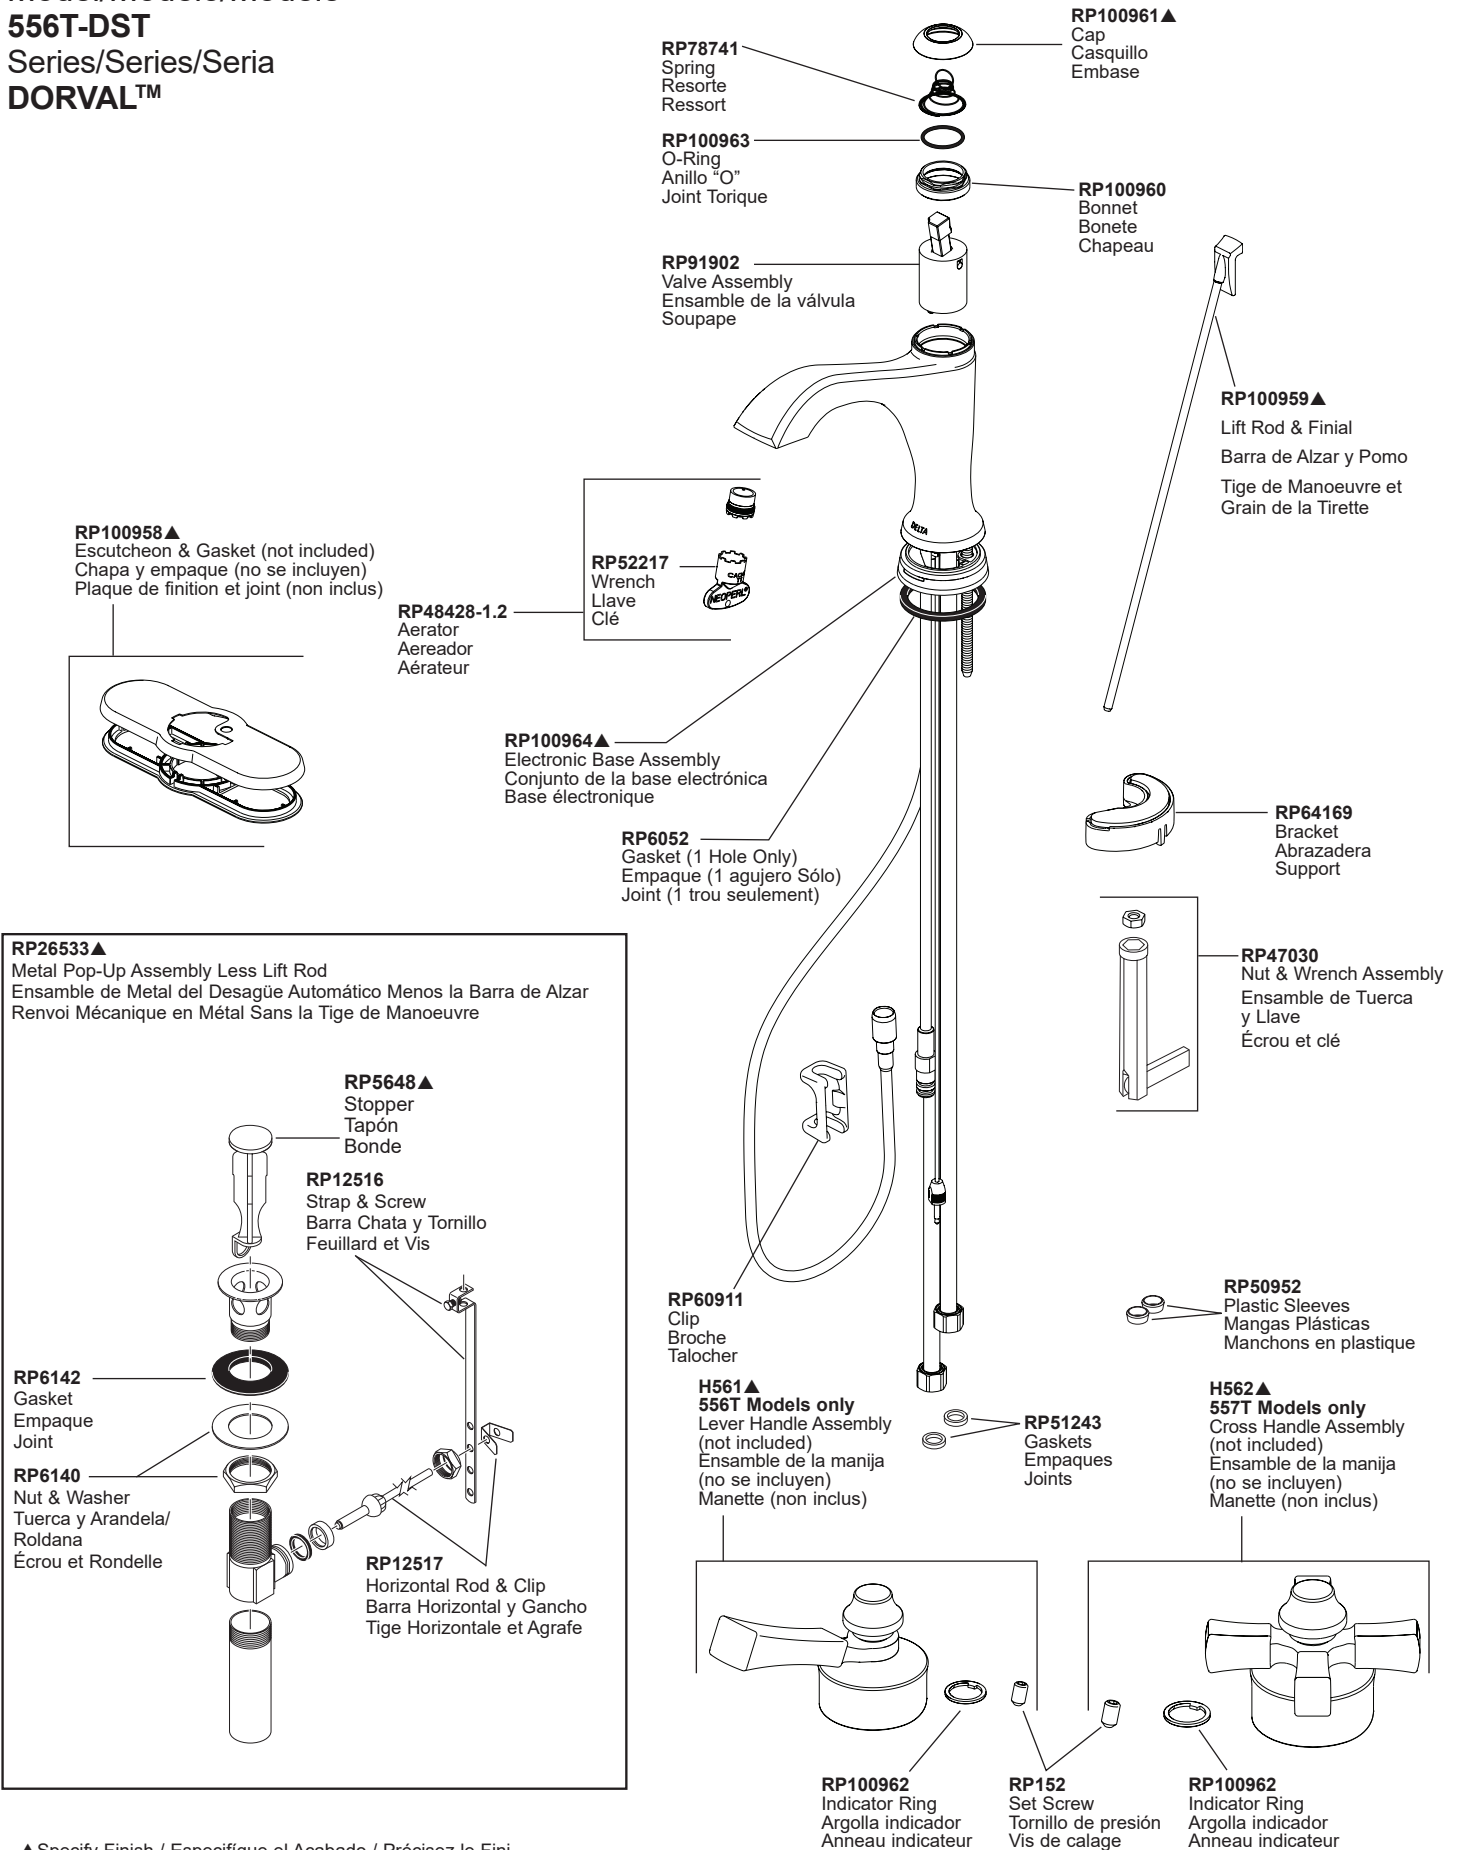

Model/Modelo/Modèle
556T-DST
Series/Series/Seria
DORVAL™

▲Specify Finish / Especificque el Acabado / Précisez le Fini