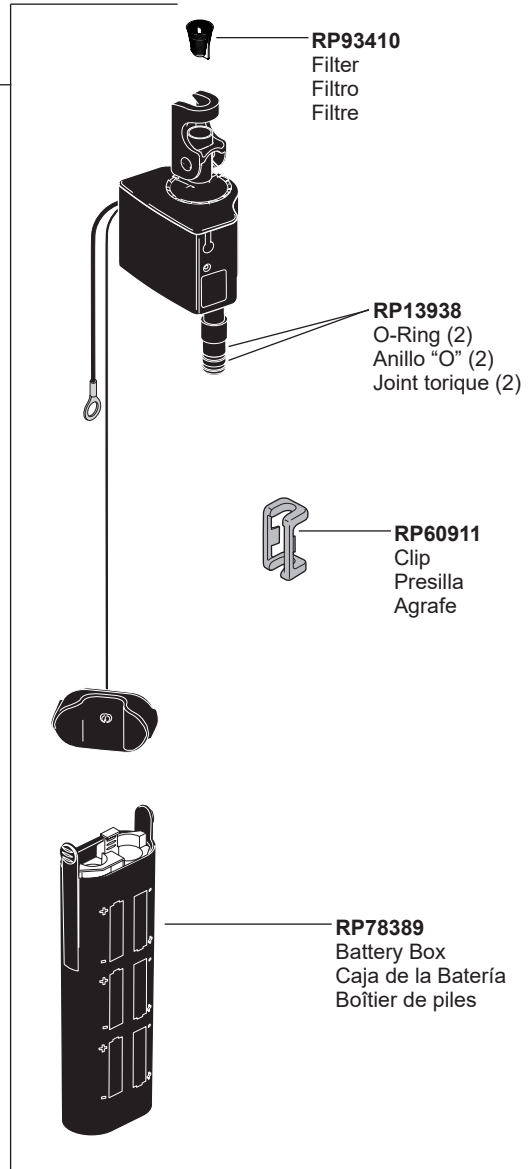

Other useful accessories that may be purchased separately.
Otros accesorios útiles que se pueden comprar por separado.
Autres accessoires utiles pouvant être achetés séparément.

RP63263
Adapters
3/8"-24 UNEF to 1/2"-20 UN &
3/8"-24 UNEF to 1/2"-14 NPSM
Adaptadors
3/8"-24 UNEF a 1/2"-20 UN &
3/8"-24 UNEF a 1/2"-14 NPSM
Adapteurs
3/8 po-24 UNEF à 1/2 po-20 UN et
3/8 po-24 UNEF à 1/2 po-14 NPSM

RP63264
Adapters (10) 3/8"-24 UNEF to 1/2"-20 UN
Adaptadors (10) 3/8"-24 UNEF a 1/2"-20 UN
Adpteurs (10) 3/8 po-24 UNEF à 1/2 po-20 UN

RP63265
Adapters (10) 3/8"-24 UNEF to 1/2"-14 NPSM
Adaptadors (10) 3/8"-24 UNEF a 1/2"-14 NPSM
Adpteurs (10) 3/8 po-24 UNEF à 1/2 po-14 NPSM