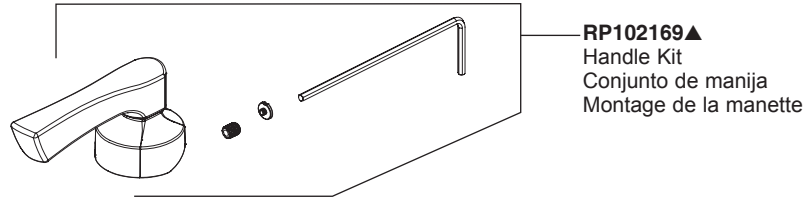

Models/Modelos/Modèles  
 15892LF ▲  
 Series/Series/Seria

**RP102169▲**  
 Handle Kit  
 Conjunto de manija  
 Montage de la manette

**RP102170▲**  
 Cap & Bonnet Nut  
 Casquillo y Tuerca del Bonete  
 Embase et Chapeaux Fileté

**RP103266**  
 Cartridge  
 Cartouche  
 Cartucho

**RP102171▲**  
 Gasket (1 Hole)  
 Empaque (1 agujero)  
 Joint (1 trou)

**RP102039**  
 Aerator & Wrench  
 Aireador y Llave  
 Aérateur et Clé

**RP102172▲**  
 (Escutcheon optional, included)  
 Escutcheon with Gasket (3 Hole)  
 Chapetón y Empaque (3 agujeros)  
 Boîtier et Joint (3 trous)