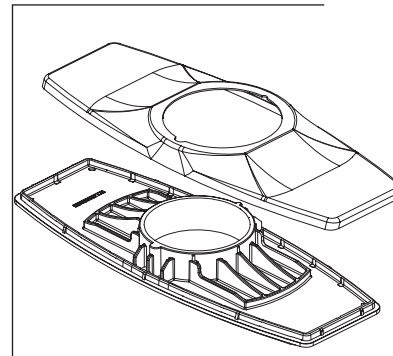

Models/Modelos/Modèles  
 15892LF ▲  
 Series/Series/Seria

**RP102169▲**  
 Handle Kit  
 Conjunto de manija  
 Montage de la manette

**RP102170▲**  
 Cap & Bonnet Nut  
 Casquillo y Tuerca del Bonete  
 Embase et Chapeaux Fileté

**RP103266**  
 Cartridge  
 Cartouche  
 Cartucho

**RP102171▲**  
 Gasket (1 Hole)  
 Empaque (1 agujero)  
 Joint (1 trou)

**RP102039**  
 Aerator & Wrench  
 Aireador y Llave  
 Aérateur et Clé

**RP102172▲**  
 (Escutcheon optional, included)  
 Escutcheon with Gasket (3 Hole)  
 Chapetón y Empaque (3 agujeros)  
 Boîtier et Joint (3 trous)