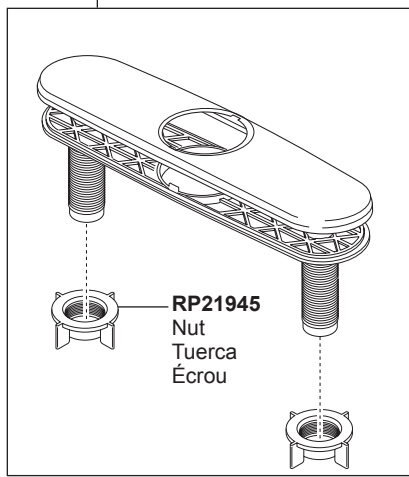

Model / Modelo / Modèle
19744Z-SD-DST

RP90200▲
 Wand Assembly
 Ensemble de la Cabeza del Rociador
 Bec-douchette

RP90284▲
 Spout arm, Sheath, Hose, Adapter and Wand
 Brazo de chorro, Funda, Manguera, Adaptador y Vara
 Bras d'aspersion, Gaine, Tuyau, Adaptateur et Tige

RP47274 ▲
 Escutcheon, Plate, Nuts and Gasket
 Chapa, Placa, Tuercas y Empaque
 Plaque de finition, Plaque, écrous et joint

Other useful accessories that may be purchased separately.
Otros accesorios útiles que se pueden comprar por separado.
Autres accessoires utiles pouvant être achetés séparément.

- RP63263**
 Adapters
 3/8"-24 UNEF to 1/2"-20 UN &
 3/8"-24 UNEF to 1/2"-14 NPSM
 Adaptadors
 3/8"-24 UNEF a 1/2"-20 UN &
 3/8"-24 UNEF a 1/2"-14 NPSM
 Adapteurs
 3/8 po-24 UNEF à 1/2 po-20 UN et
 3/8 po-24 UNEF à 1/2 po-14 NPSM
- RP63264**
 Adapters (10) 3/8"-24 UNEF to 1/2"-20 UN
 Adaptadors (10) 3/8"-24 UNEF a 1/2"-20 UN
 Adpteurs (10) 3/8 po-24 UNEF à 1/2 po-20 UN
- RP63265**
 Adapters (10) 3/8"-24 UNEF to 1/2"-14 NPSM
 Adaptadors (10) 3/8"-24 UNEF a 1/2"-14 NPSM
 Adpteurs (10) 3/8 po-24 UNEF à 1/2 po-14 NPSM

RP51243
 Inlet Gaskets
 Empaques para el tubo de entrada
 Joints côté alimentation

RP49835
 Mounting Nut Assembly
 Tuercas para la Instalación
 Écrou de montage

▲ Specify Finish
 ▲ Especificque el Acabado
 ▲ Précisez le Fini