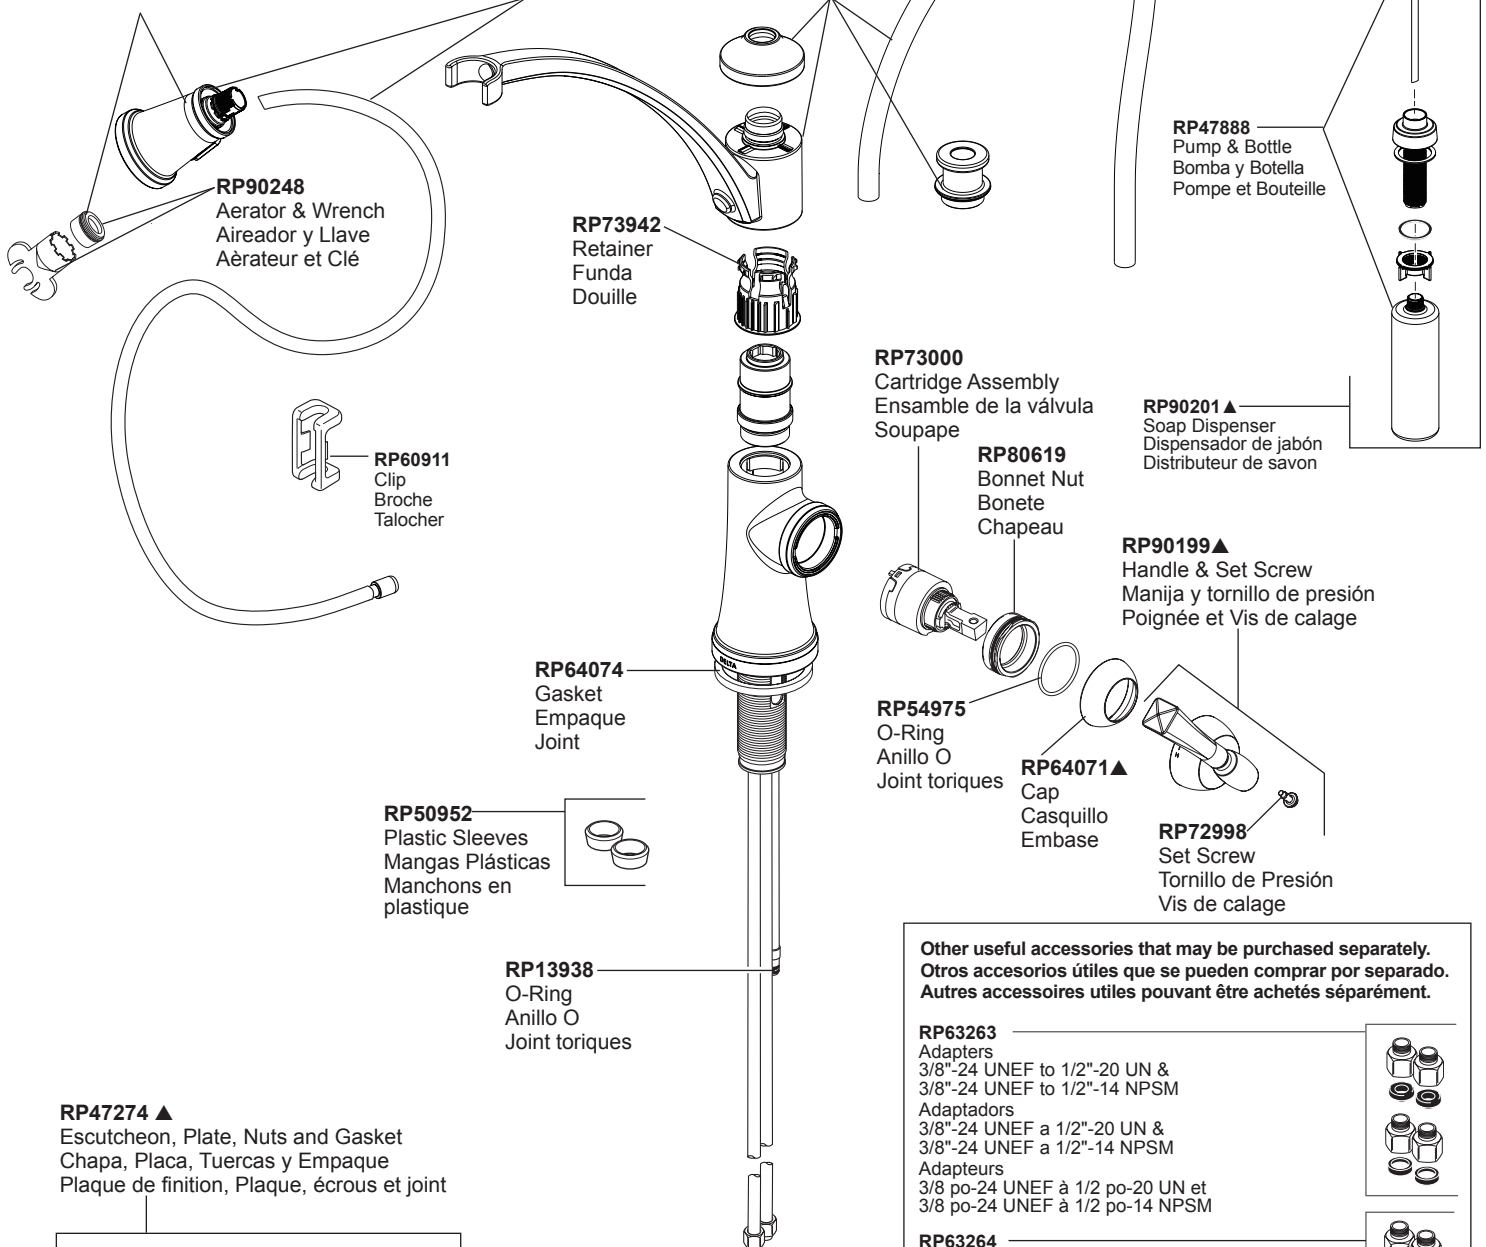

Model / Modelo / Modèle
19744Z-SD-DST

RP90200▲
 Wand Assembly
 Ensemble de la Cabeza del Rociador
 Bec-douchette

RP90284▲
 Spout arm, Sheath, Hose, Adapter and Wand
 Brazo de chorro, Funda, Manguera, Adaptador y Vara
 Bras d'aspersion, Gaine, Tuyau, Adaptateur et Tige

RP47274 ▲
 Escutcheon, Plate, Nuts and Gasket
 Chapa, Placa, Tuercas y Empaque
 Plaque de finition, Plaque, écrous et joint

Other useful accessories that may be purchased separately.
Otros accesorios útiles que se pueden comprar por separado.
Autres accessoires utiles pouvant être achetés séparément.

- RP63263**
 Adapters
 3/8"-24 UNEF to 1/2"-20 UN &
 3/8"-24 UNEF to 1/2"-14 NPSM
 Adaptadors
 3/8"-24 UNEF a 1/2"-20 UN &
 3/8"-24 UNEF a 1/2"-14 NPSM
 Adapteurs
 3/8 po-24 UNEF à 1/2 po-20 UN et
 3/8 po-24 UNEF à 1/2 po-14 NPSM
- RP63264**
 Adapters (10) 3/8"-24 UNEF to 1/2"-20 UN
 Adaptadors (10) 3/8"-24 UNEF a 1/2"-20 UN
 Adpteurs (10) 3/8 po-24 UNEF à 1/2 po-20 UN
- RP63265**
 Adapters (10) 3/8"-24 UNEF to 1/2"-14 NPSM
 Adaptadors (10) 3/8"-24 UNEF a 1/2"-14 NPSM
 Adpteurs (10) 3/8 po-24 UNEF à 1/2 po-14 NPSM

RP51243
 Inlet Gaskets
 Empaques para el tubo de entrada
 Joints côté alimentation

RP49835
 Mounting Nut Assembly
 Tuercas para la Instalación
 Écrou de montage

▲ Specify Finish
 ▲ Especificque el Acabado
 ▲ Précisez le Fini