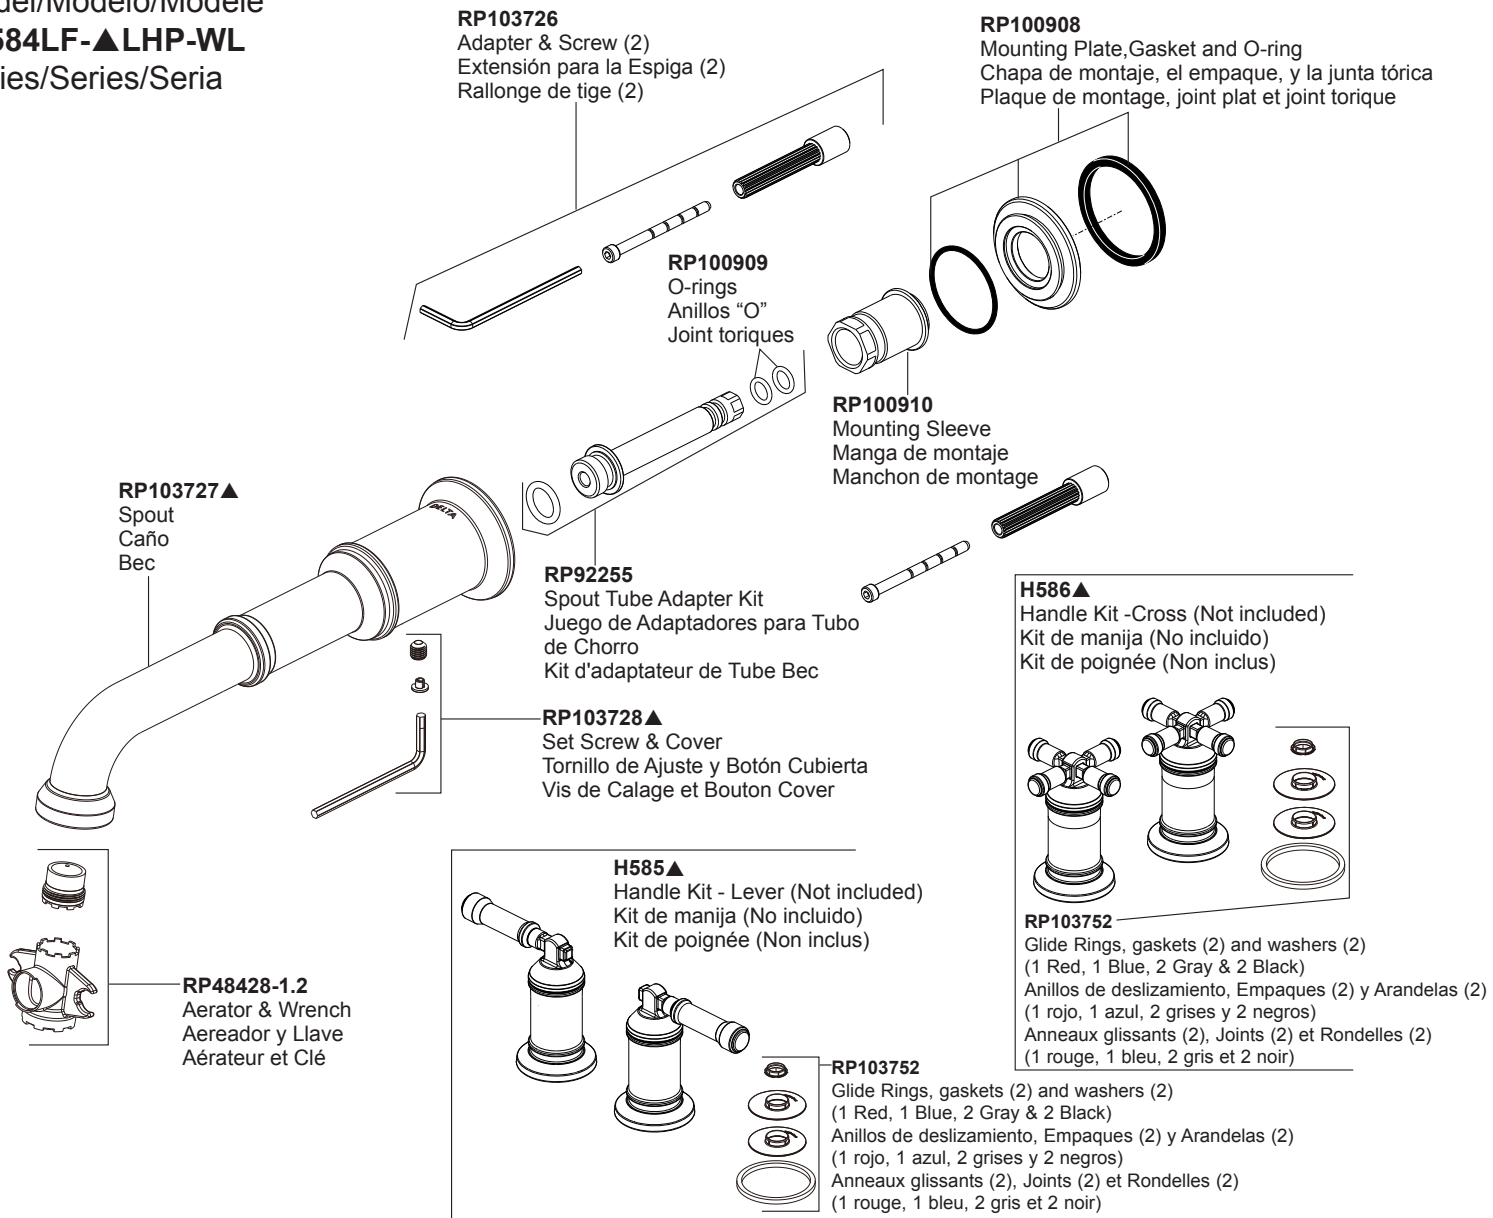

Model/Modelo/Modèle  
**T3584LF-▲LHP-WL**  
 Series/Series/Seria

**\* Note / Nota / Note**

RP75838 (Cold), RP75786 (Hot) Valve cartridge included in R3500-WL rough  
 RP75838 (Fría), RP75786 (Caliente). Se incluye la válvula de cartucho en las piezas R3500-WL para la instalación preliminar  
 Cartouches de soupape RP75838 (eau froide) et RP75786 (eau chaude) incluses avec le corps de robinetterie R3500-WL

▲Specify Finish / Especificque el Acabado / Précisez le Fini

**Optional, not included**  
**Opcional, no incluido**  
**Option, non inclus**